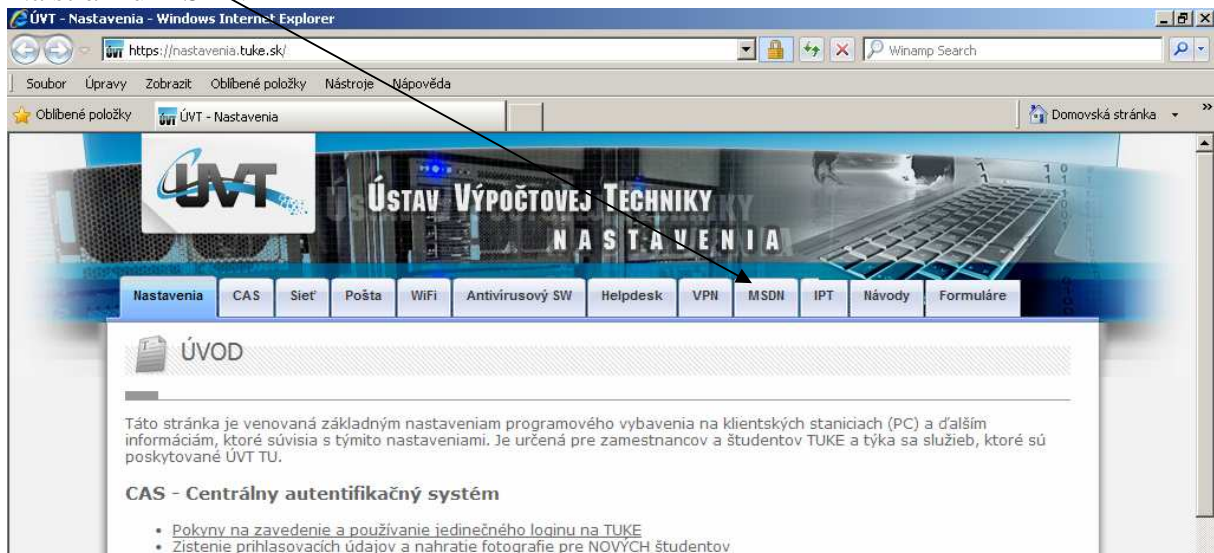

Cez stránku TUKE na nastavenia ÚVT

Na stránku MSDN

Vybrať „Postup pri sťahovaní...“

ÚVT - Nastavenia - Windows Internet Explorer

https://nastavenia.tuke.sk/msdn/postup

Soubor Úpravy Zobraziť Obľíbené položky Nástroje Nápoveda

Po vybratí softvéru stiahnete spustiteľný súbor downloader.exe. Text „downloader“ je nahradený názvom sťahovaného softvéru. Tento súbor spustíte (ide o downloader zvoleného softvéru), tým sa stiahne obsah balíčka downloader.sdc, ktorý je po stiahnutí a uložení na disk downloaderom prekonvertovaný na ISO image do Vami zvoleného adresára. Vypalovacím softvérom napálite ISO image na CD alebo DVD médium. Stiahnutý softvér inštalujete z napáleného média.